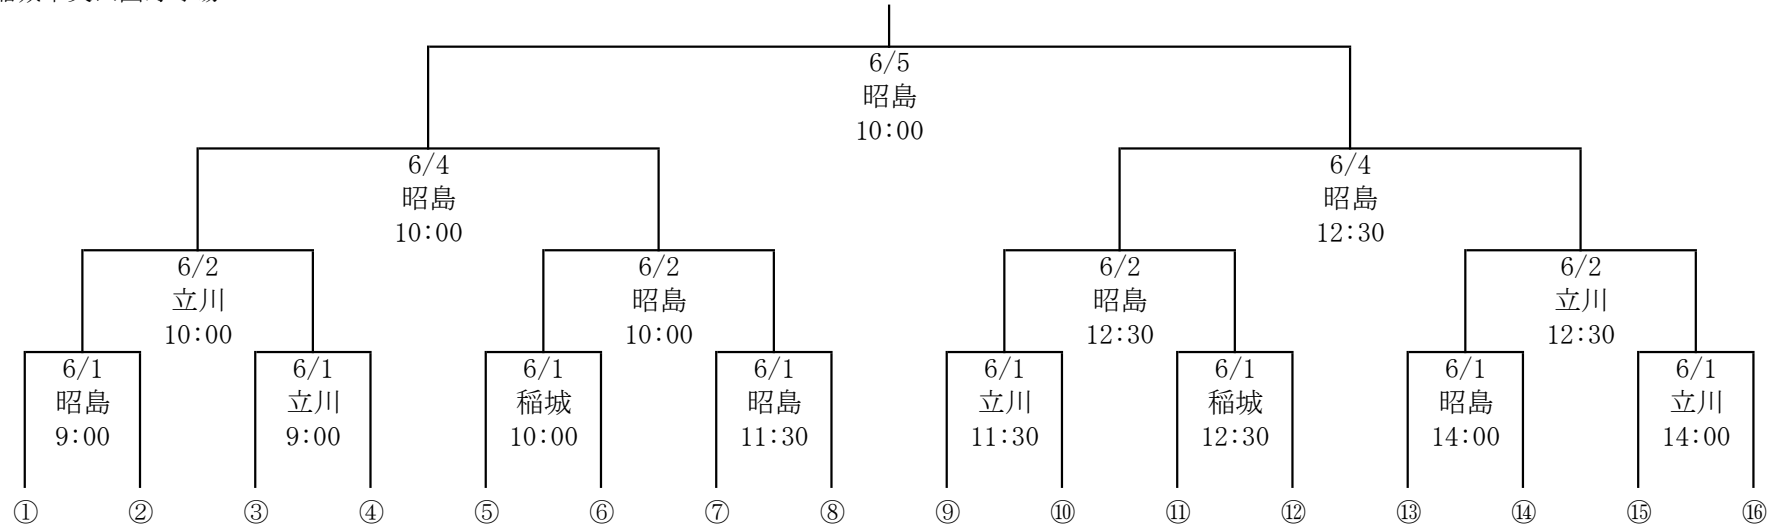

令和6年度 第72回春季関東地区高等学校軟式野球大会

昭島：S & D昭島スタジアム  
立川：コトブキヤスタジアム  
稲城：稲城中央公園野球場

二回戦の翌日は休養日

(東京 A)

(埼玉 B)

(千葉 A)

(神奈川 B)

(東京 D)

(栃木 A)

(群馬 A)

(茨城 B)

(東京 B)

(栃木 B)

(茨城 A)

(千葉 B)

(東京 C)